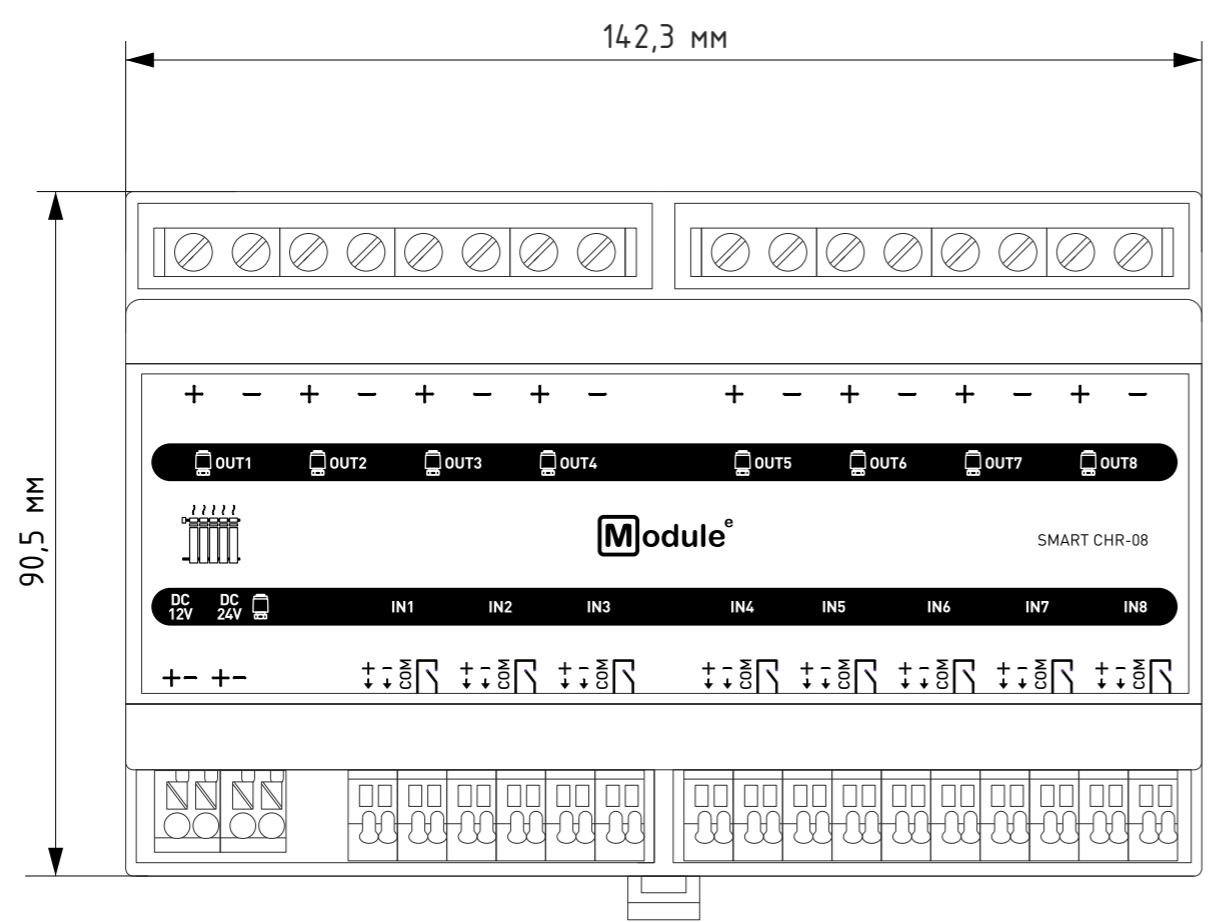

Перв. примен.

Справ. №

Подп. дата

Изм. № дудл.

Взам. инв. №

Подп. и дата

Изм. № подл.

					МГРЛ-26.51.70.190-004.01 В0			
Изм.	Лист	№ документа	Подпись	Дата	Контроллер управления сервоприводами отопления CHR-08	Лит.	Масса	Масштаб
Разраб.								1:1
Пров.						Лист	Листов 1	
Т. контр.						Модуль Электроник		
Н. контр.								
Утв.								